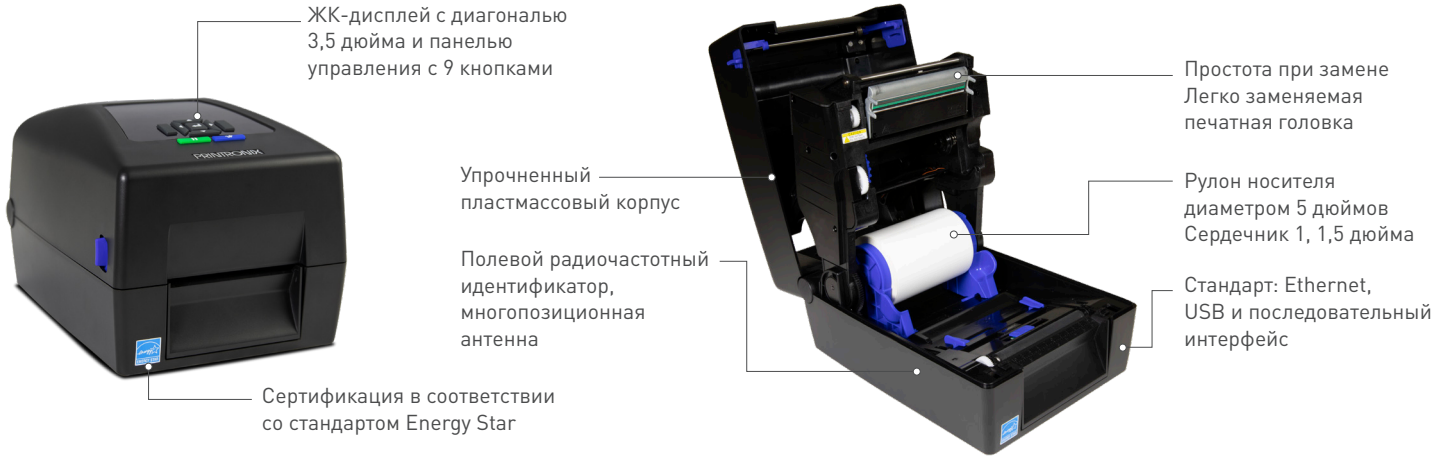

Основные характеристики

ЖК-дисплей с диагональю 3,5 дюйма и панелью управления с 9 кнопками

Упрочненный пластмассовый корпус

Полевой радиочастотный идентификатор, многопозиционная антенна

Сертификация в соответствии со стандартом Energy Star

Простота при замене
Легко заменяемая печатная головка

Рулон носителя диаметром 5 дюймов
Сердечник 1,15 дюйма

Стандарт: Ethernet, USB и последовательный интерфейс

Отслеживание в режиме реального времени с использованием функции РЧИД

Принтер T800 с опцией радиочастотной идентификации на УВЧ создан для удовлетворения потребности в кодировке и печати этикеток с радиочастотной идентификацией по доступной цене. Розничная торговля, промышленное производство и здравоохранение — вот лишь несколько примеров тех отраслей, в которых радиочастотная идентификация используется для отслеживания продукции на всех этапах цепочки поставок, проведения инвентаризации в режиме реального времени или определения местонахождения активов внутри предприятия.

Принтер T800 гарантирует высокую скорость и простоту настройки для осуществления кодировки и печати этикеток с радиочастотной идентификацией. Он не только способен работать с этикетками длиной до 0,625 дюйма, его антенна настраивается для эксплуатации в условиях нестандартного положения вкладышей. Функция радиочастотной калибровки этикетки обеспечивает оптимальное положение этикетки внутри принтера в процессе кодирования.

Производительность промышленного уровня

T800 — первый настольный принтер производства компании Printronix Auto ID, в котором реализована системная архитектура Printronix System Architecture (PSA). PSA представляет собой интеллектуальную платформу для разработки, в которой усовершенствованные функции сочетаются со стандартным набором структурных элементов.

- Инструменты для упрощения установки, эксплуатации, поиска и устранения неисправностей.
- Высокая скорость и надежность при максимальной производительности.
- Различные возможности подключения и усовершенствованные протоколы безопасности.
- Простота в использовании и универсальная панель управления для всех моделей.

T800 — идеальное решение для осуществления промышленной печати в небольших объемах и радиочастотной идентификации.

Простота в установке

- Простая и быстрая установка при минимальной потребности в настройке и максимальном количестве эмуляций
- Простая в настройке панель управления или использование интерактивной веб-страницы
- Полный набор возможностей связи и протоколов безопасности

Простота в техническом обслуживании

- Поиск и устранение неисправностей, а также контроль состояния принтера в дистанционном режиме
- Пакетный режим добавления прошивки и изменения настроек принтера
- Простота замены принтера за счет использования быстрозаменяемой карты памяти (Quick Change Memory Card, QCMC)
- Унифицированная эксплуатация всех принтеров Printronix Auto ID Printers