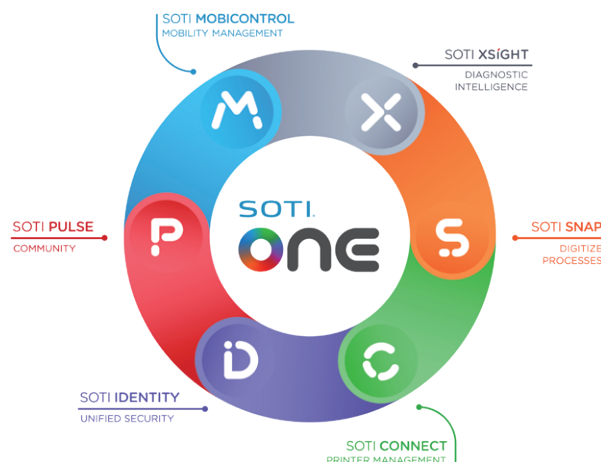

SOTI – это надежный поставщик решений для управления портативными устройствами и устройствами "Интернет вещей", имеющий более 17 000 корпоративных клиентов и управляющий миллионами устройств по всему миру. Инновационный портфель решений и услуг SOTI предоставляет инструменты, необходимые организациям для реальной работы портативных устройств и

оптимизации инвестиций в портативность. SOTI расширяет возможности безопасного управления работой портативных устройств, предоставляя интегрированное решение для управления и обеспечения безопасности всех портативных и подключенных периферийных устройств в организации. Более подробную информацию можно получить на сайте soti.net.